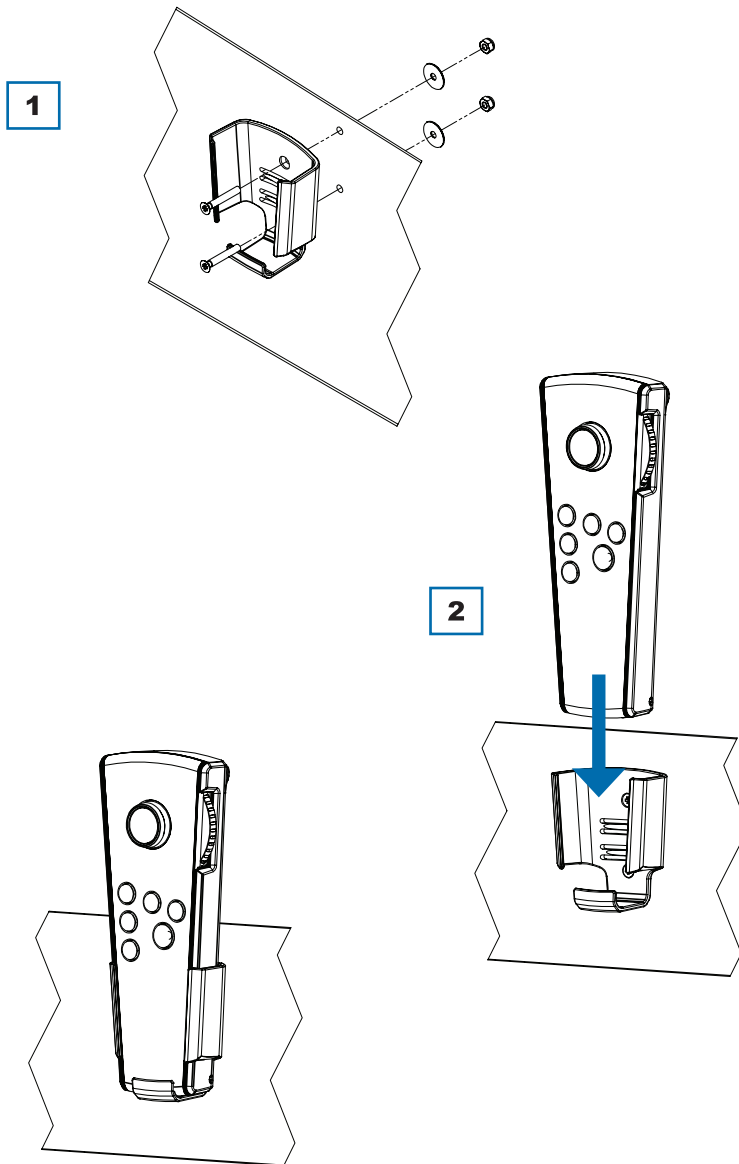

4. Remote control holder
 Support pour la télécommande
 Supporto per telecomando
 Fernbedienungshalter
 Soporte para el control remoto

G7 Farmnavigator Remote Controller

EN FR IT DE ES

1. How to insert the battery
 Comment insérer la batterie
 Come inserire la batteria
 Wie man die Batterie richtig einlegt
 Cómo insertar la batería

2. How to insert the PIN Code
 Comment entrer le code PIN
 Come inserire il codice PIN
 Wie man den PIN Code eingibt
 Cómo introducir el código PIN

3. Battery status
 Niveau batterie
 Livello batteria
 Batterie Status
 Estado de la batería