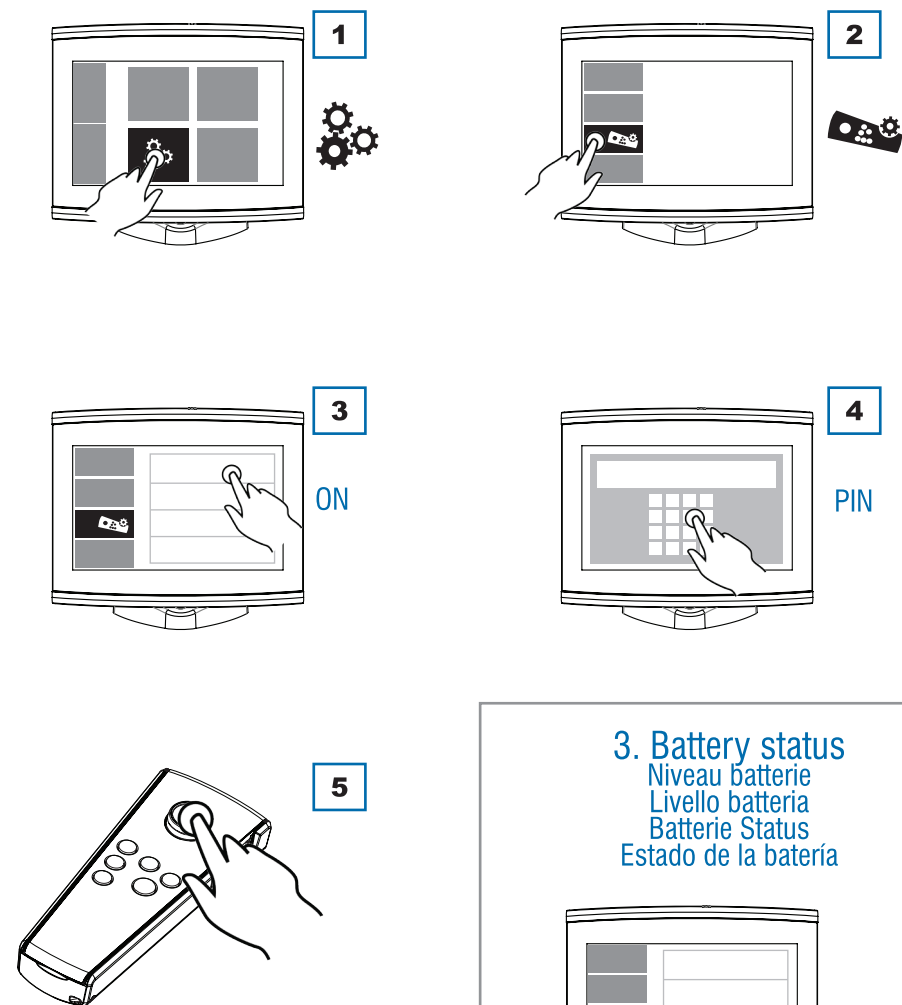

4. Remote control holder
 Support pour la télécommande
 Supporto per telecomando
 Fernbedienungshalter
 Soporte para el control remoto

G7 Farmnavigator Remote Controller

EN FR IT DE ES

1. How to insert the battery
 Comment insérer la batterie
 Come inserire la batteria
 Wie man die Batterie richtig einlegt
 Cómo insertar la batería

2. How to insert the PIN Code
 Comment entrer le code PIN
 Come inserire il codice PIN
 Wie man den PIN Code eingibt
 Cómo introducir el código PIN

3. Battery status
 Niveau batterie
 Livello batteria
 Batterie Status
 Estado de la batería