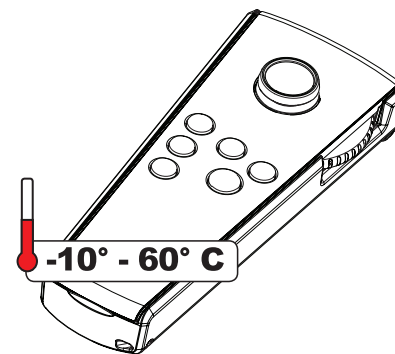

4. Remote control holder
 Support pour la télécommande
 Supporto per telecomando
 Fernbedienungshalter
 Soporte para el control remoto

G7 Farmnavigator Remote Controller

EN FR IT DE ES

1. How to insert the battery
 Comment insérer la batterie
 Come inserire la batteria
 Wie man die Batterie richtig einlegt
 Cómo insertar la batería