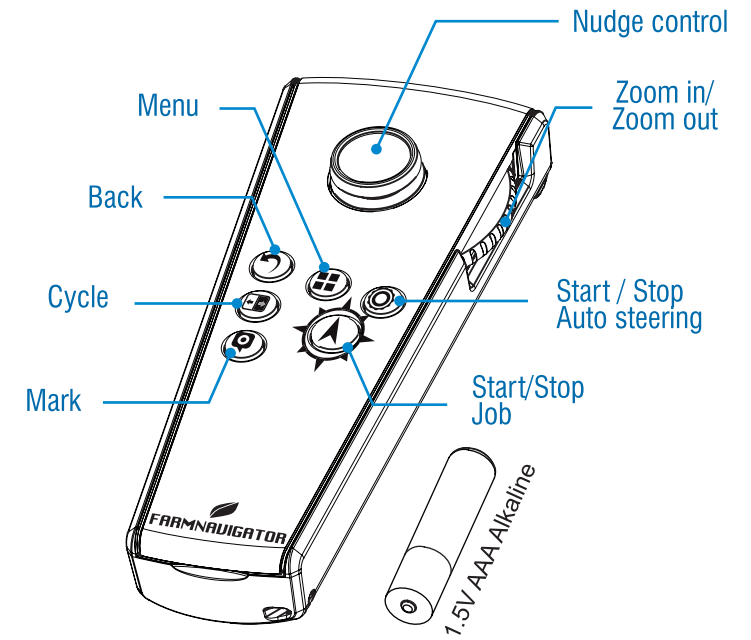

4. Remote control holder
 Support pour la télécommande
 Supporto per telecomando
 Fernbedienungshalter
 Soporte para el control remoto

G7 Farmnavigator Remote Controller

EN FR IT DE ES

1. How to insert the battery
 Comment insérer la batterie
 Come inserire la batteria
 Wie man die Batterie richtig einlegt
 Cómo insertar la batería

2. How to insert the PIN Code
 Comment entrer le code PIN
 Come inserire il codice PIN
 Wie man den PIN Code eingibt
 Cómo introducir el código PIN

3. Battery status
 Niveau batterie
 Livello batteria
 Batterie Status
 Estado de la batería